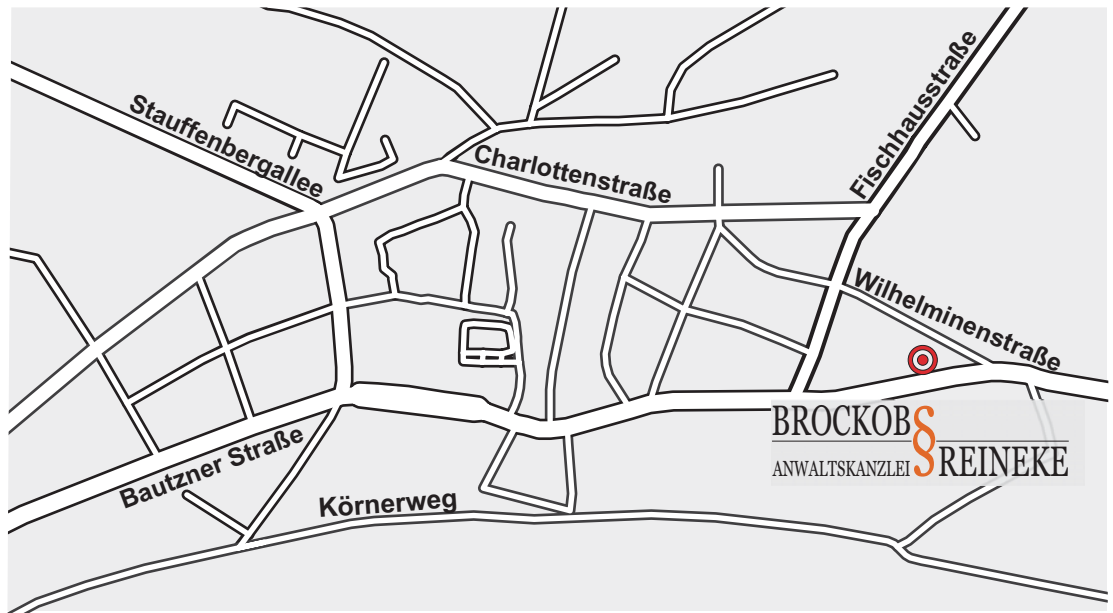

BROCKOB § REINEKE

ANWALTSKANZLEI

Wie Sie uns am besten erreichen ...

Bautzner Strasse 189
01099 Dresden
Telefon 0351-840800
Telefax 0351-8408099

Entfernungen von
Brockob § Reineke
zur Autobahn A4/A13 8 km
zum Flughafen 10 km
zum Hauptbahnhof 6 km
zum Neustädter Bhf. 4,5 km
zum Stadtzentrum 4,5 km

Wir empfehlen die Autobahn-
abfahrt Hellerau über die
Stauffenbergallee Richtung
Hotel Schloss Eckberg.

- Autobahnabfahrt Dresden Hellerau, rechts Richtung Zentrum
- nach ca. 1km an der Ampelanlage höhe Aral-Tankstelle links Richtung Pillnitz auf die Stauffenbergallee abbiegen
- immer gerade aus bis Bautzner Straße, dann links Richtung Bischofswerda/Bautzen
- achten Sie auch auf die grünen Schilder des Hotel-Leitsystems